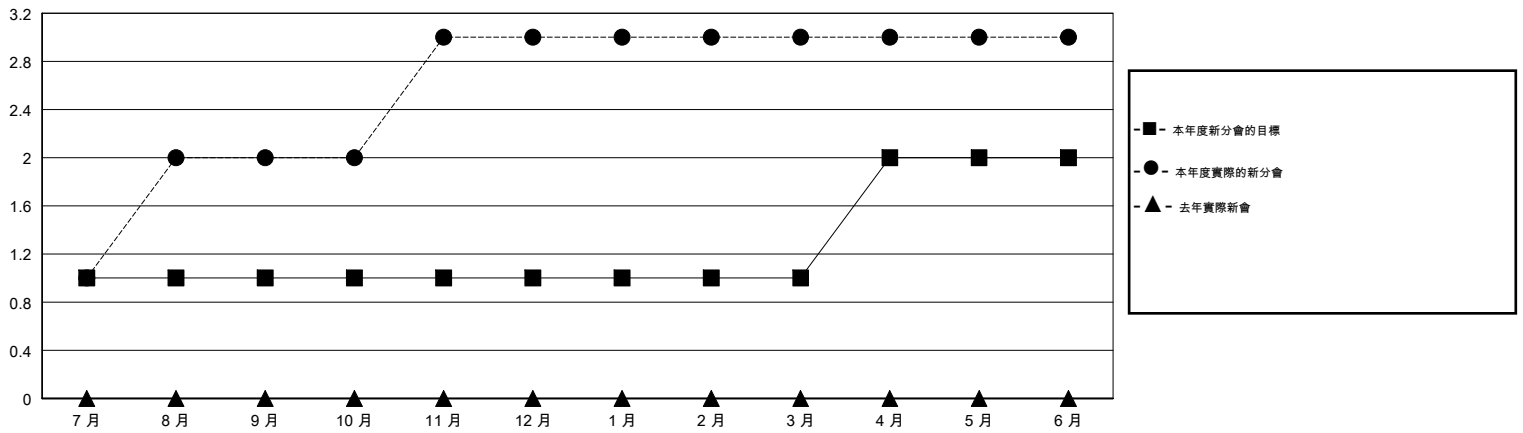

MONTHLY MEMBERSHIP PROGRESS REPORT

District 300A3

Results as of: 06/30/2019

GMT: PEI-JEN CHEN

地點 REP OF CHINA

GMT憲章區

分會			
成果 2018-2019			
季	新分會目標	新會	會員流失的分會
7月/8月/9月	1	2	0
10月/11月/12月	0	1	0
1月/2月/3月	0	0	0
4月/5月/6月	1	0	0

位會員@每位須繳			
成果 2018-2019			
季	會員淨增長目標	實際會員增長數	實際退會會員 (包括轉會)
7月/8月/9月	40	273	19
10月/11月/12月	10	60	91
1月/2月/3月	0	148	4
4月/5月/6月	30	22	500

目標與實際新會累積

目標和實際會員累積

已取消的分會: 0

56 CLUBS OF 62 增添1位或以上的新會員

性別分佈

男 1,136 (54.88%)
 女 934 (45.12%)
 年度女性會員百分比目標: 60%