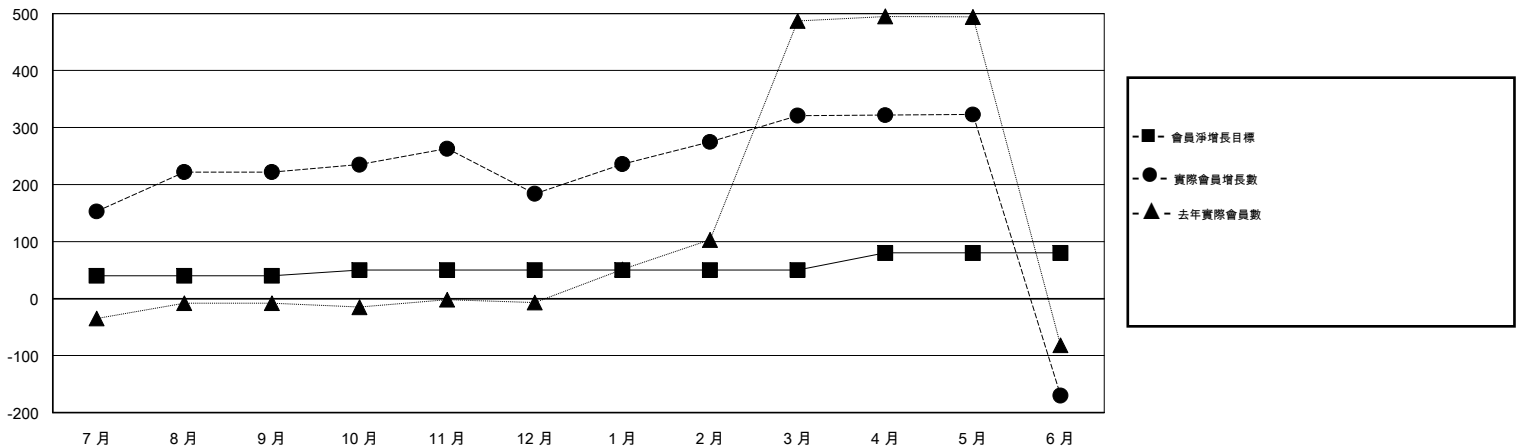

MONTHLY MEMBERSHIP PROGRESS REPORT

District 300A3

Results as of: 06/30/2019

GMT: PEI-JEN CHEN

地點 REP OF CHINA

GMT憲章區

分會			
成果 2018-2019			
季	新分會目標	新會	會員流失的分會
7月/8月/9月	1	2	0
10月/11月/12月	0	1	0
1月/2月/3月	0	0	0
4月/5月/6月	1	0	0

位會員@每位須繳			
成果 2018-2019			
季	會員淨增長目標	實際會員增長數	實際退會會員 (包括轉會)
7月/8月/9月	40	273	19
10月/11月/12月	10	60	91
1月/2月/3月	0	148	4
4月/5月/6月	30	22	500

目標與實際新會累積

目標和實際會員累積

已取消的分會: 0

56 CLUBS OF 62 增添1位或以上的新會員

性別分佈

男 1,136 (54.88%)
 女 934 (45.12%)
 年度女性會員百分比目標: 60%